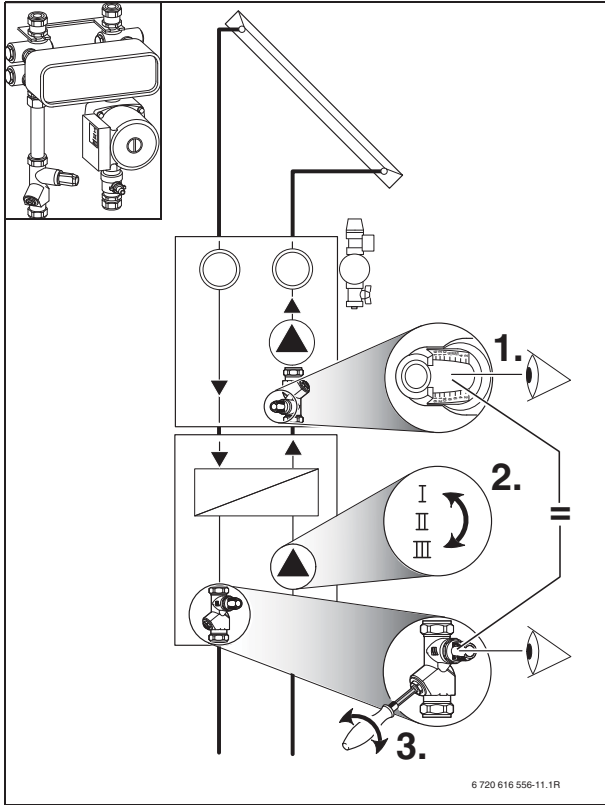

2 SBT

Fig. 1

Fig. 2

Fig. 3

Fig. 4 SBT + SBU

Fig. 5 SBT + SBU

Fig. 6

Fig. 8

Fig. 7

Fig. 9

Fig. 10

Fig. 12

Fig. 11

3 SBH

Fig. 1

Fig. 2

8 718 572 677

Item	Part Description	Part Number	SBH "US/CA"																		remarks
1	Insulation	8 718 223 938 0	●																		
2	Actuator NO US/CA	8 718 530 395 0	●																		
3	Three way diverter valve cpl US/CA	8 718 530 394 0	●																		
4	Connection set US/CA	8 718 223 697 0	●																		