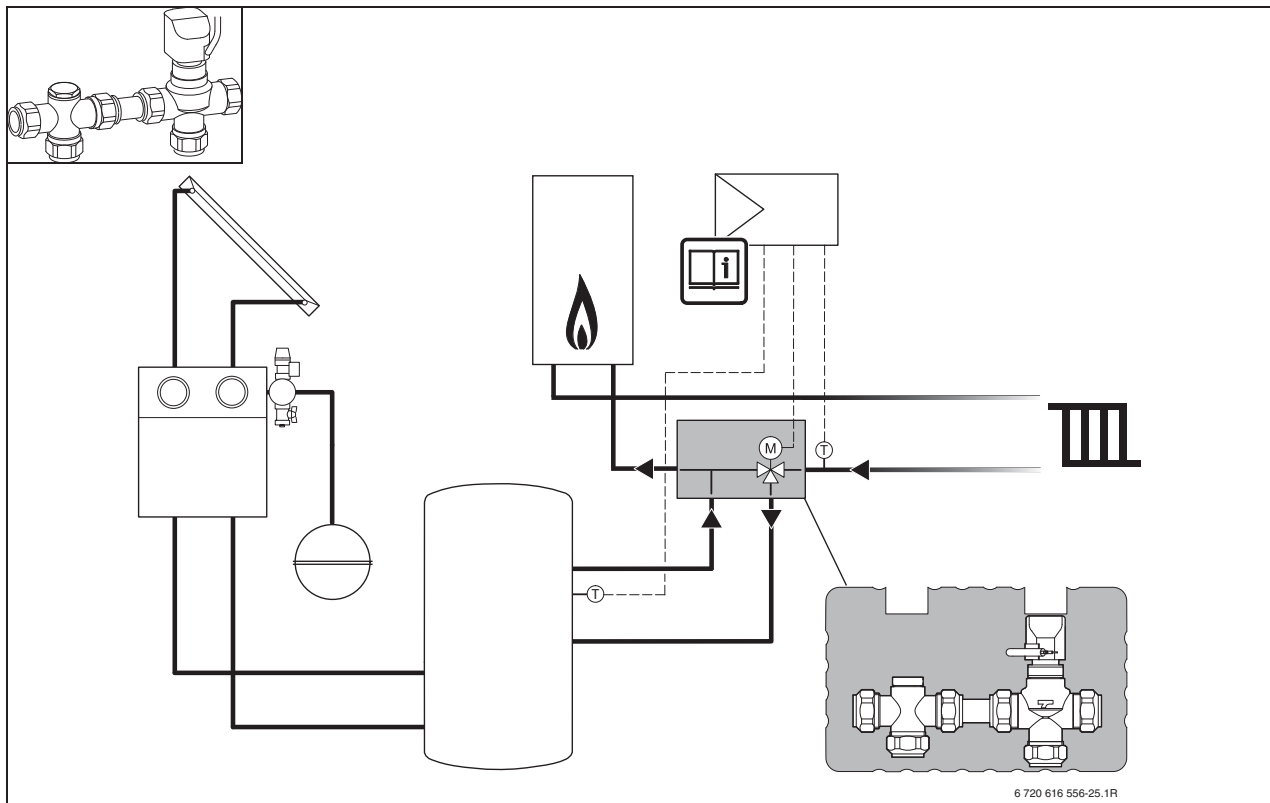

2 SBT

Fig. 1

Fig. 2

Fig. 3

Fig. 4 SBT + SBU

Fig. 5 SBT + SBU

Fig. 6

Fig. 8

Fig. 7

Fig. 9

Fig. 10

Fig. 12

Fig. 11

3 SBH

Fig. 1

Fig. 2

8 718 572 677

Item	Part Description	Part Number	SBH "US/CA"																		remarks
1	Insulation	8 718 223 938 0	●																		
2	Actuator NO US/CA	8 718 530 395 0	●																		
3	Three way diverter valve cpl US/CA	8 718 530 394 0	●																		
4	Connection set US/CA	8 718 223 697 0	●																		