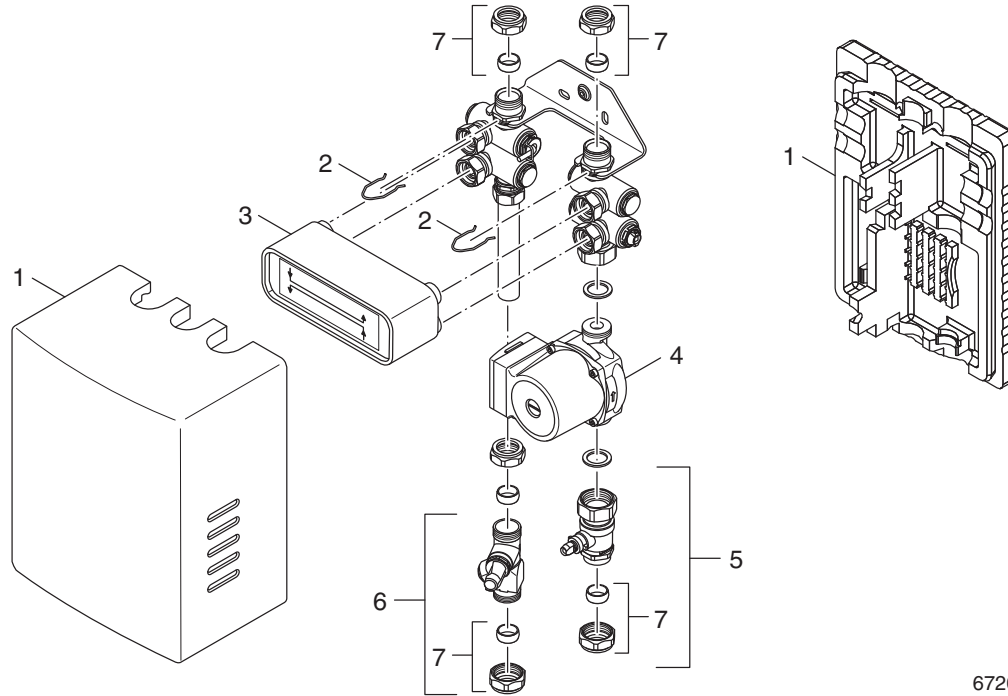

Fig. 7

Fig. 9

Fig. 10

Fig. 12

Fig. 11

3 SBH

Fig. 1

Fig. 2

Fig. 3

Fig. 5

Fig. 4

Fig. 6

Fig. 7

4 Spare parts list

6720906735.aa.RS

SBH "US/CA"

8 718 572 677

Item	Part Description	Part Number	SBH "US/CA"																		remarks
1	Insulation	8 718 223 938 0	●																		
2	Actuator NO US/CA	8 718 530 395 0	●																		
3	Three way diverter valve cpl US/CA	8 718 530 394 0	●																		
4	Connection set US/CA	8 718 223 697 0	●																		