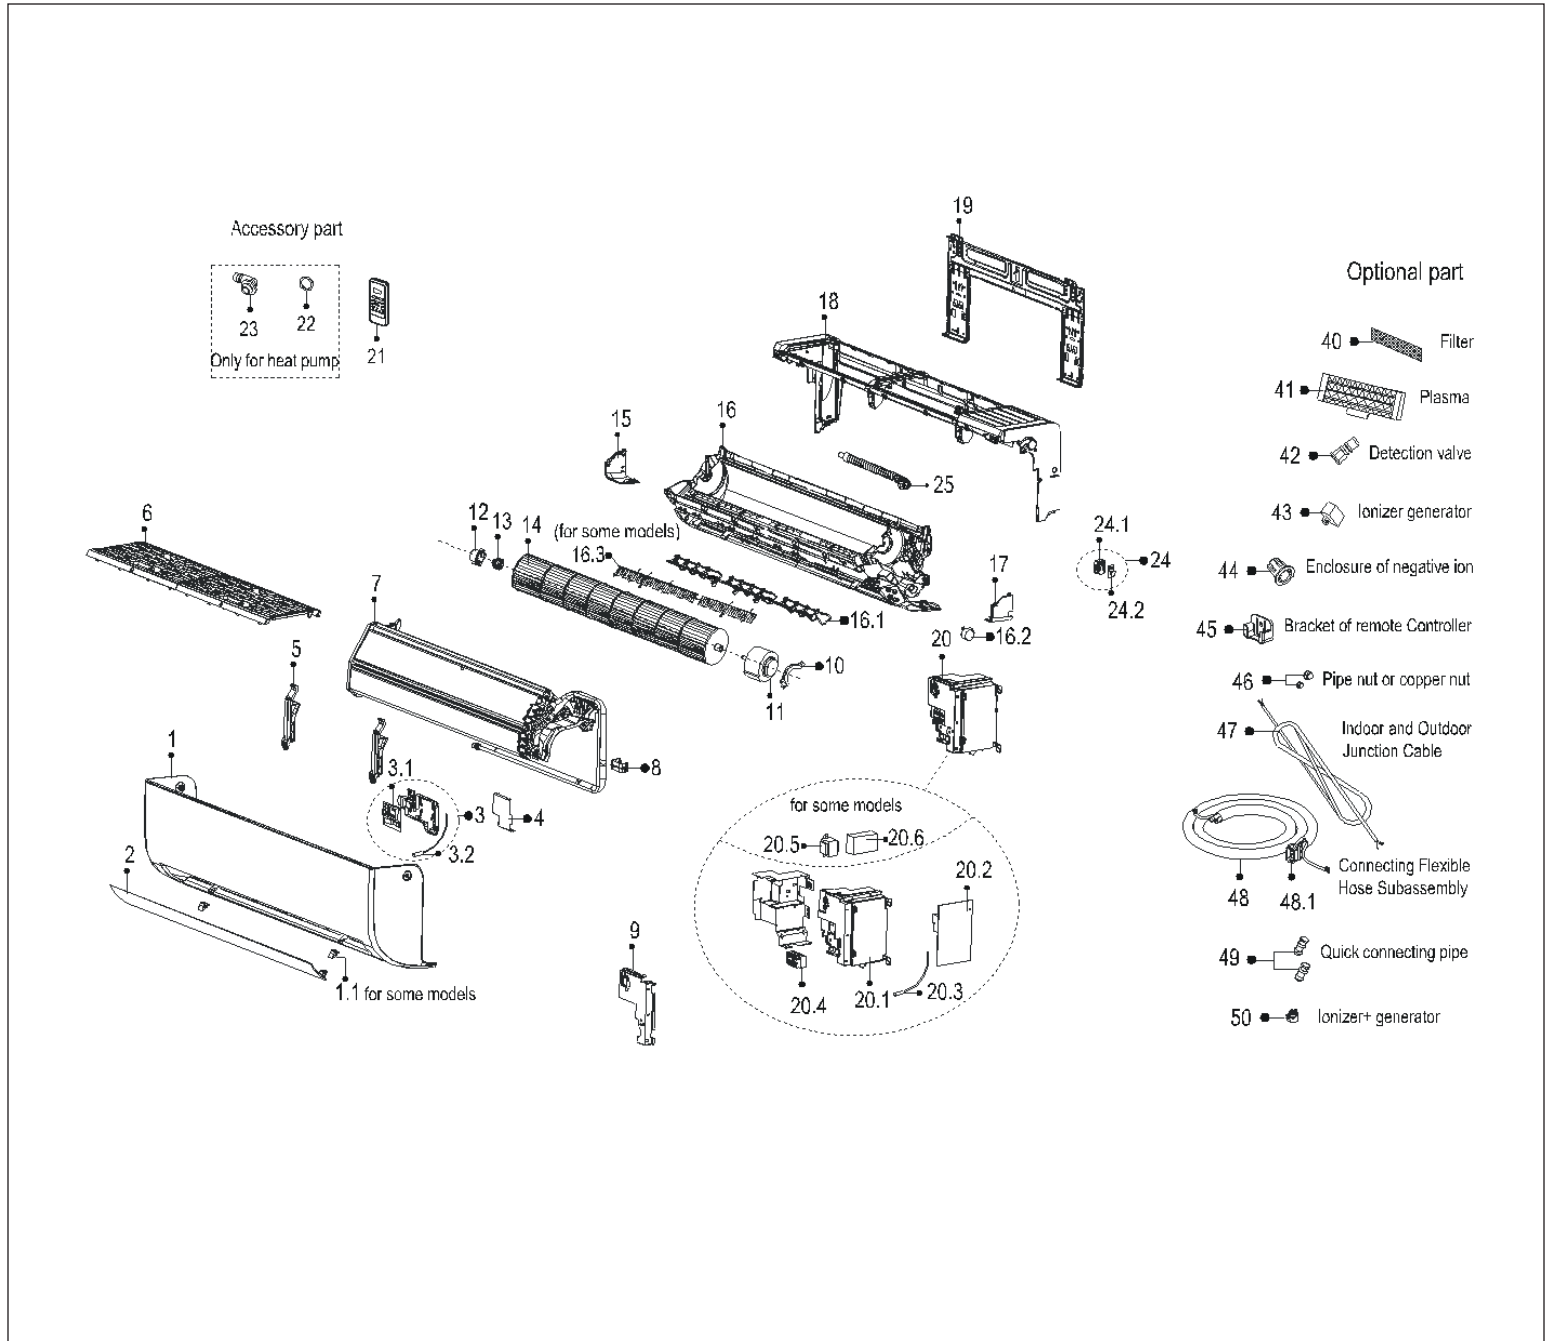

# Bosch Climate 5000AA Series Indoor Unit

Pos.	Description	Qty	Ordering no.	9000 BTU (115V)	12000 BTU (115V)	9000BTU	12000BTU	18000BTU	24000 BTU	Recommended Stock	Remarks
1	Panel assembly	1	7738005518	■	■	■	■				
1	Panel assembly	1	7738005611					■	■		
2	Horizontal louver	1	7738005519	■	■	■	■				
2	Horizontal louver	1	7738005612					■	■		
3	Display box assembly	1	7738005520	■	■	■	■	■	■	✓	
3.1	Display board assembly	1	7738005521	■	■	■	■	■	■		
3.2	Room+Temperature+Sensors	1	7738005522	■	■	■	■	■	■		
4	Cover of electrical equipment	1	7738005523	■	■	■	■	■	■		
4	Cover of electrical equipment	1	7738005613					■	■		
5	Support board	1	7738005525	■	■	■	■				
5	Support board	2	7738005614					■	■		
5	Support board	1	7738005591		■		■				
5	Support board	1	7738005524	■		■					
6	Air filter	1	7738005526	■	■	■	■				
6	Air filter	2	7738005615					■	■		
7	Evaporator assembly	1	7738005662						■		
7	Evaporator Assembly	1	7738005527	■		■					
7	Evaporator Assembly	1	7738005616					■			
7	Evaporator Assembly	1	7738005592		■		■				
8	Pipe clamp board	1	7738005528	■	■	■	■				
8	Pipe clamp board	1	7738005617					■	■		
9	Cover of electronic control box	1	7738005529	■	■	■	■				
9	Cover of electronic control box	1	7738005618					■	■		
10	Fixing board of fan motor	2	7738005530	■	■	■	■				
10	Fixing board of fan motor	2	7738005619					■	■		
11	Brushless DC Motor	1	7738005747	■	■					✓	
11	Brushless DC Motor	1	7738005531			■	■			✓	
11	Brushless DC Motor	1	7738005620					■	■	✓	
12	Bearing holder	1	7738005532	■	■	■	■	■	■		
13	Beating base	1	7738005533	■	■	■	■	■	■		
14	Cross-flow window rotor	1	7738005621					■	■		
14	Cross-flow Window Rotor	1	7738005534	■	■	■	■				
15	Front cover of chassis(left)	1	7738005535	■	■	■	■				
15	Front cover of chassis(left)	1	7738005622					■	■		
16	Chassis assemble(below)	1	7738005623					■	■		
16	Chassis assemble(below)	1	7738005536	■	■	■	■				
16.1	Vertical vane	1	7738005624					■	■		
16.1	Vertical vane	1	7738005537	■	■	■	■				
16.2	stepper motor	1	7738005625					■	■	✓	
16.2	stepper motor	1	7738005538	■	■	■	■			✓	
16.3	Protective wire	1	7738005539	■	■	■	■				
<b>Bosch Climate 5000AA Indoor Unit</b>											