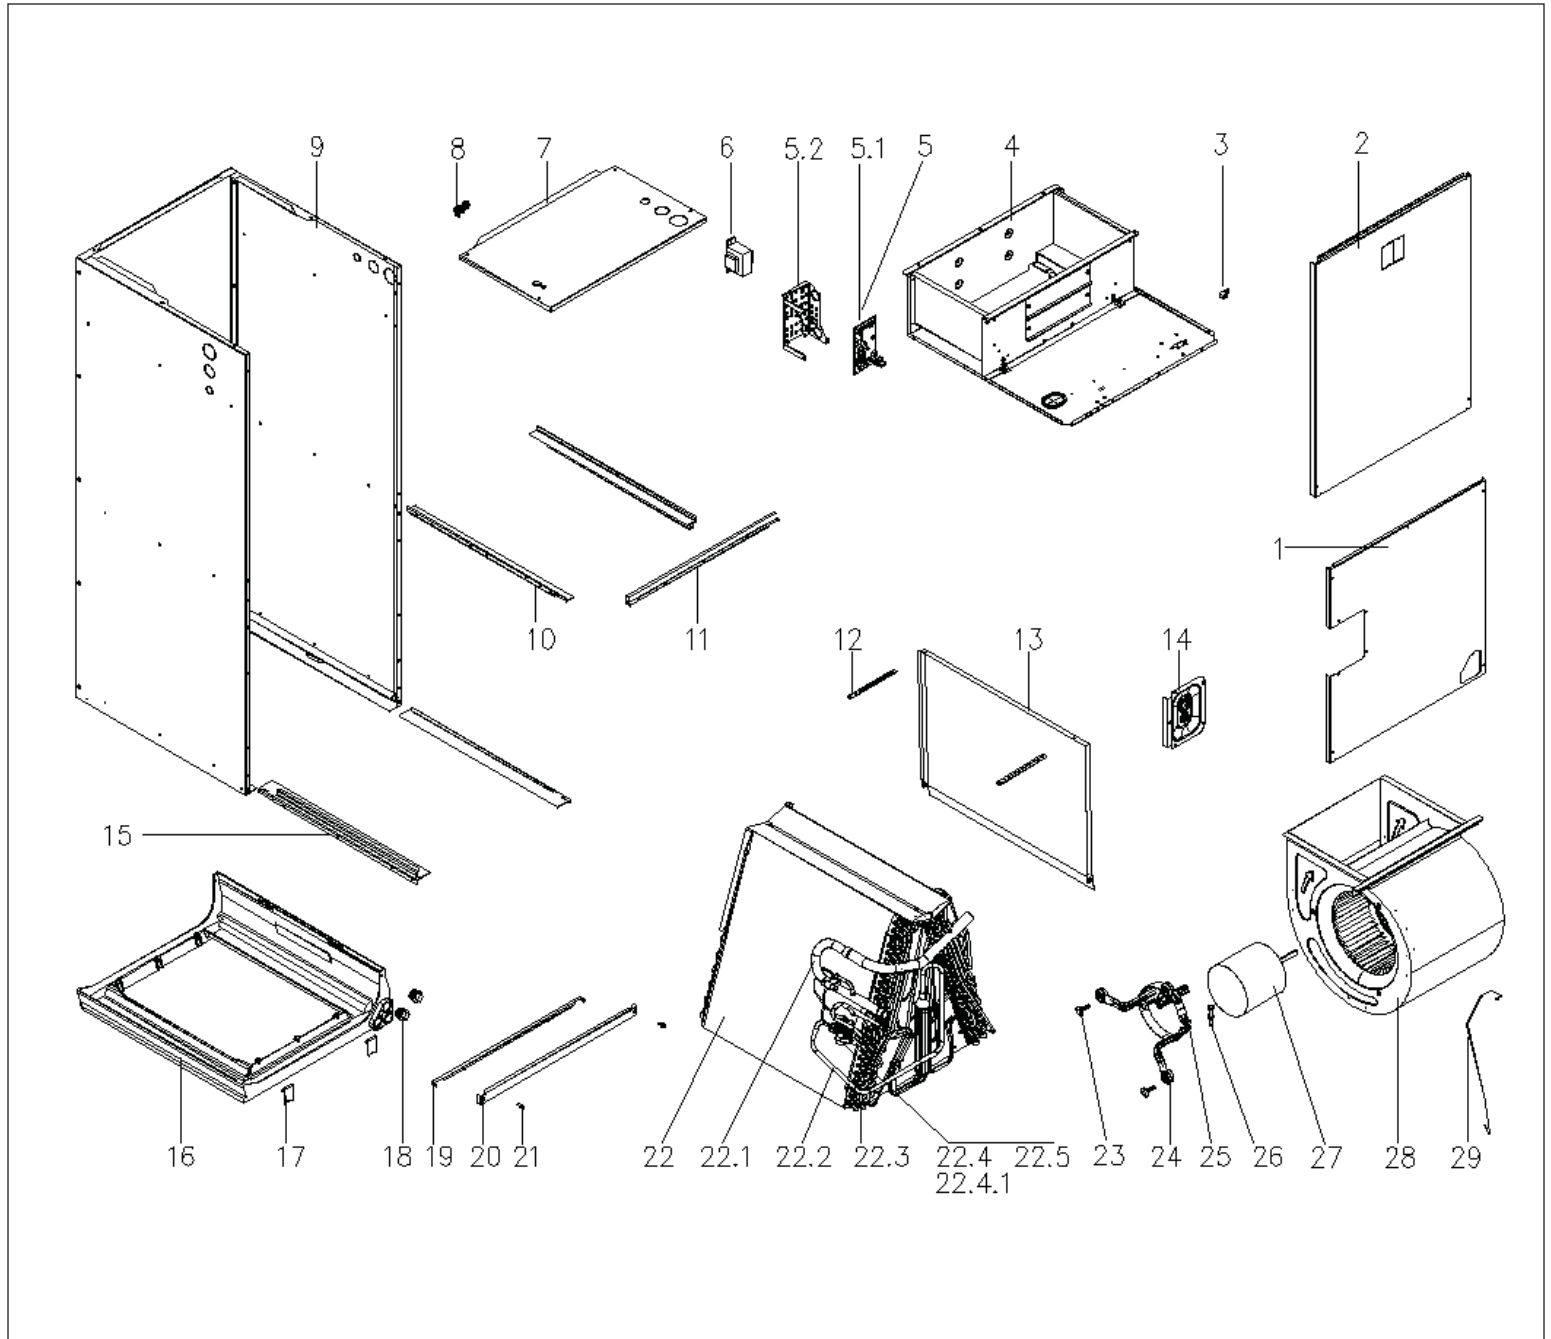

Bosch IDS 2.0 BVA Series Air Handler 2-3-4-5 Ton Capacity

Pos.	Description	Qty	BVA 24 (2 Ton)	BVA 36 (3 Ton)	BVA 48 (4 Ton)	BVA 60 (5 Ton)	Recommended Stock	Remarks
1	Coil Access Panel	1.0	8733953196	8733953196	8733953197	8733953197		
2	Blower Access Panel	1.0	8733953198	8733953198	8733953199	8733953199		
3	Ground Lug	1.0	8733941882	8733941882	8733941882	8733941882		
4	Electric Heat Collar	1.0	8733953200	8733941933	8733941911	8733941911		
5	E-Box Assembly	1.0	8733953201	8733953201	8733953201	8733953201	✓	
5.1	Electronic Control Board	1.0	8733953202	8733953202	8733953202	8733953202		
5.2	Control Board Mounting Bracket	1.0	8733941886	8733941886	8733941886	8733941886		
6	Transformer	1.0	8733951083	8733951083	8733951083	8733951083	✓	
7	Top Panel	1.0	8733953203	8733953203	8733953204	8733953204		
8	Thermostat Wire Clip	1.0	8733953205	8733953205	8733953205	8733953205		
9	Cabinet	1.0	8733953206	8733953206	8733953207	8733953207		
10	Coil Support Rail	2.0	8733941892	8733941892	8733941913	8733941913		
11	Coil Support Bracket	1.0	8733953208	8733953208	8733953209	8733953209		
12	Drain Pan Straps	2.0	8733953210	8733953210	8733953210	8733953210		
13	Horizontal Drain Pan	1.0	8733953211	8733953211	8733953212	8733953212	✓	
14	Refrigerant Line Access Panel	1.0	8733953213	8733953213	8733953213	8733953213		
15	Drain Pan Support Rail	2.0	8733953214	8733953214	8733953215	8733953215		
16	Vertical Drain Pan Assembly	1.0	8733941900	8733941900	8733941923	8733941923	✓	
17	Drain Pan Cushion	2.0	8733941901	8733941901	8733941901	8733941901		
18	Drain Pan Plug	2.0	8733953216	8733953216	8733953216	8733953216		
19	Filter Rack Support Bracket	1.0	8733941894	8733941894	8733941918	8733941918		
20	Filter Rack Cover	1.0	8733953217	8733953217	8733953218	8733953218		
21	Filter Rack Knob Screw	2.0	8733953219	8733953219	8733953219	8733953219		
22	Evaporator Assembly	1.0	8733953220	8733953220	8733953221	8733953222	✓	
22.1	Evaporator Output Pipe Assembly	1.0	8733953223	8733953223	8733953224	8733953225		
22.2	Evaporator Input Pipe Assembly	1.0	8733953226	8733953226	8733953227	8733953228		
22.3	Evaporator Coil	2.0	8733953229	8733953229	8733953230	8733953231		
22.4	TXV Connection Pipe	1.0	8733953232	8733953232	8733953233	8733953234		
22.4.1	TXV	1.0	8733953235	8733953235	8733953236	8733953237	✓	
22.5	Sealing ring	1.0	8733953238	8733953238	8733953238	8733953238		
23	Bolt 1	3.0	8733953239	8733953239	8733953239	8733953239		
24	Indoor Motor Bracket Support Arms	3.0	8733951233	8733951233	8733951233	8733951233		
25	Indoor Motor Bracket	1.0	8733941906	8733941906	8733941906	8733941906		
26	Bolt 2	1.0	8733953240	8733953240	8733953240	8733953240		
27	ECM Motor	1.0	8733953241	8733953242	8733953243	8733953243	✓	
28	Fan Assembly	1.0	8733941908	8733941926	8733941926	8733941926		
29	T2 Sensor	1.0	8733953244	8733953244	8733953244	8733953244	✓	
Bosch IDS 2.0 BVA Series Air Handler								
2-3-4-5 Ton Capacity								